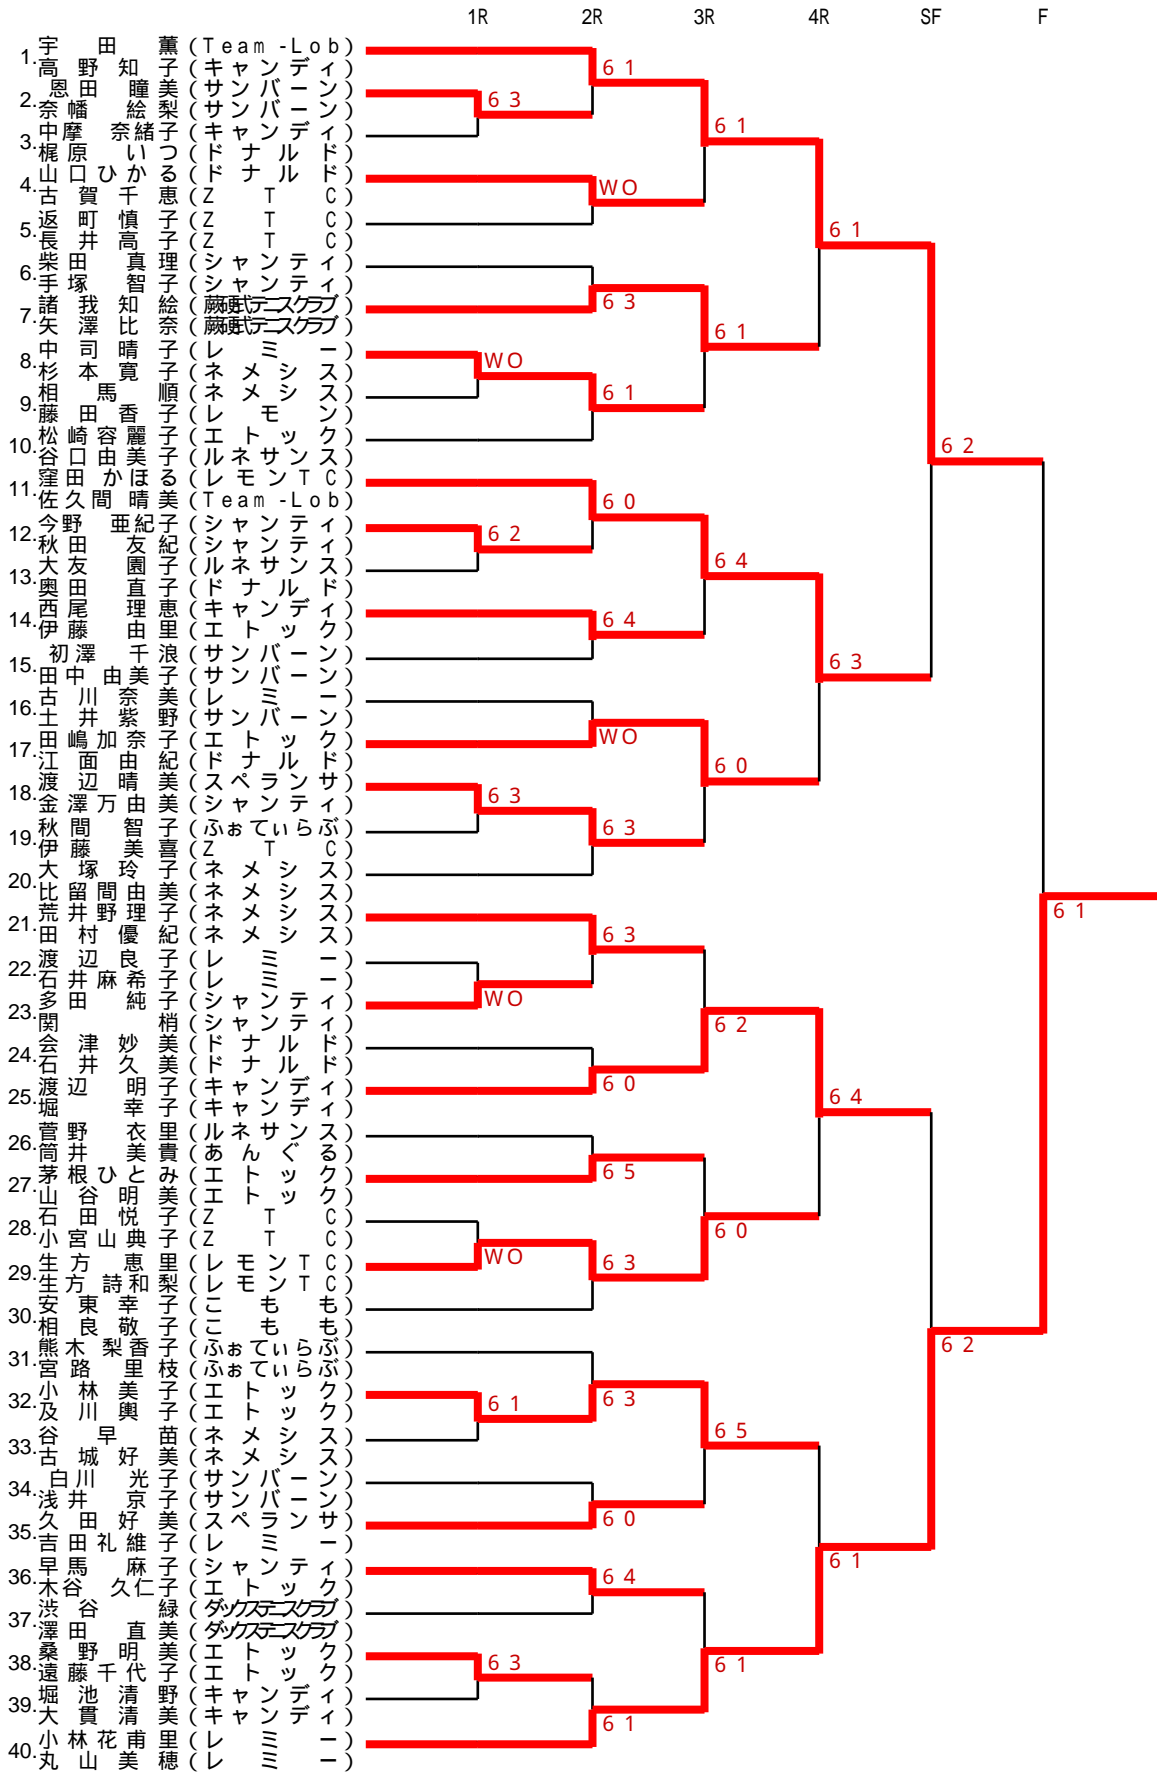

2022年秋季ダブルス大会 女子Aクラス

優勝 小林花南里 (レミー) 丸山美穂 (レミー)  
 準優勝 宇田薫 (Team-Lob) 高野知子 (キャンディ)  
 第3位 窪田かほる (レモンTC) 佐久間晴美 (Team-Lob)  
 第3位 渡辺明子 (キャンディ) 堀幸子 (キャンディ)

第1シード 宇田薫 (Team-Lob) 高野知子 (キャンディ)  
 第2シード 小林花南里 (レミー) 丸山美穂 (レミー)  
 第3シード 窪田かほる (レモンTC) 佐久間晴美 (Team-Lob)  
 第4シード 安東幸子 (こもも) 相良敬子 (こもも)  
 第5シード 荒井野理子 (ネメシス) 田村優紀 (ネメシス)